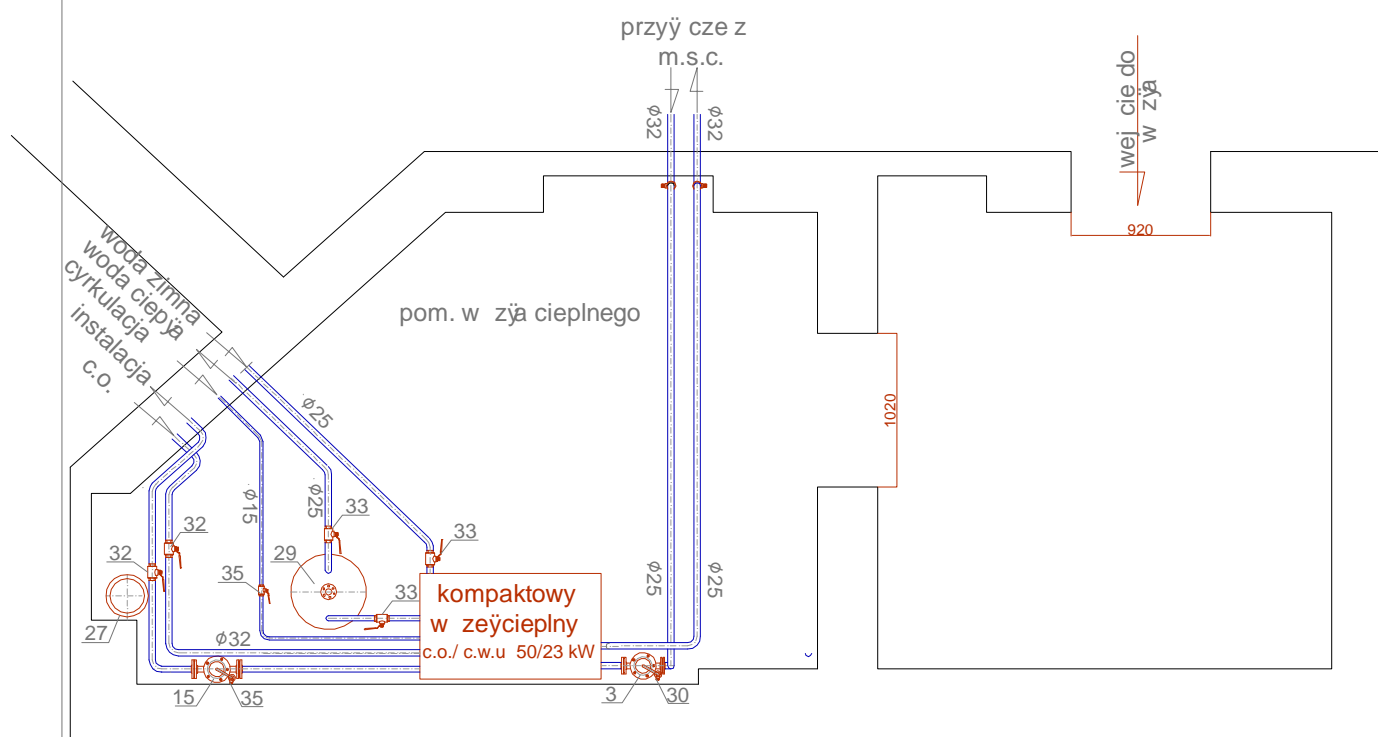

RZUT POMIESZCZENIA WYMIENNIKOWNI

skala 1:50

UWAGA: OZNACZENIA WG ZESTAWIENIA URZ DZE